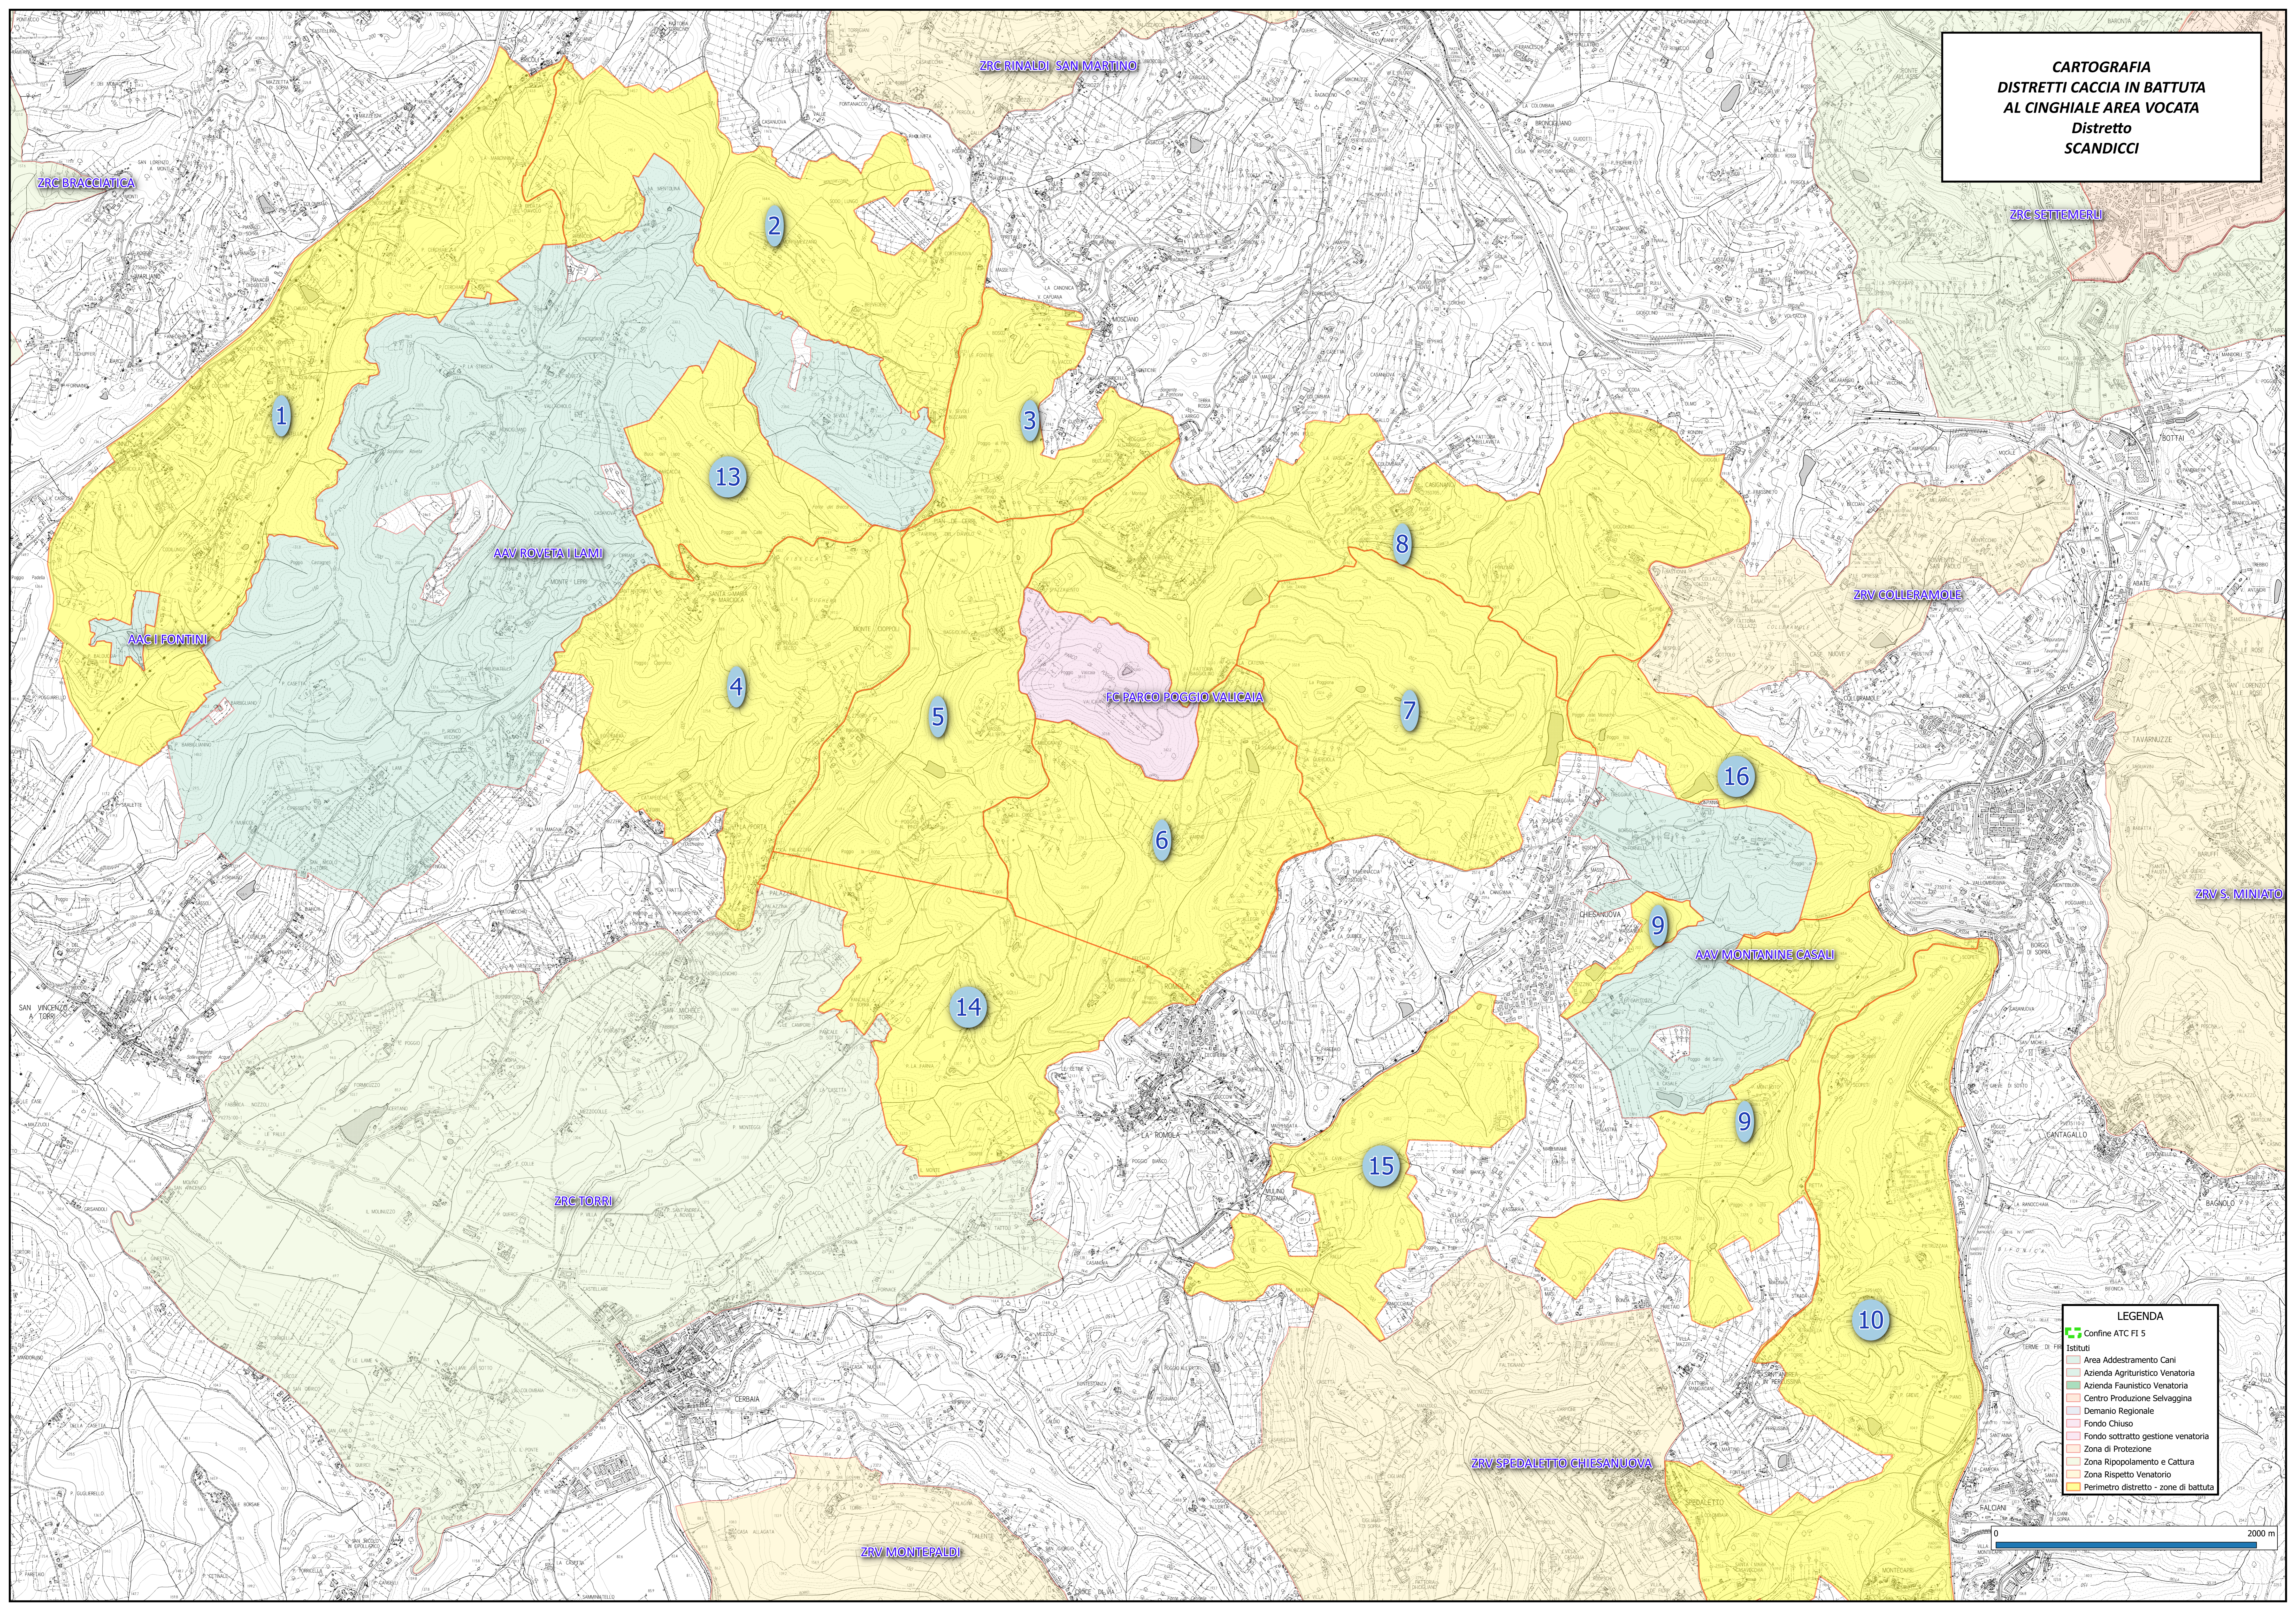

**CARTOGRAFIA  
DISTRETTI CACCIA IN BATTUTA  
AL CINGHIALE AREA VOCATA  
Distretto  
SCANDICCI**

- LEGENDA**
- Confine ATC FT 5
  - Istituti
  - Area Addestramento Cani
  - Azienda Agrituristic Venatoria
  - Azienda Faunistico Selvaggina
  - Centro Produzione Selvaggina
  - Demanio Regionale
  - Fondo Chiuso
  - Fondo sottratto gestione venatoria
  - Zona di Protezione
  - Zona Ripopolamento e Cattura
  - Zona Rispetto Venatorio
  - Perimetro distretto - zone di battuta

0 2000 m